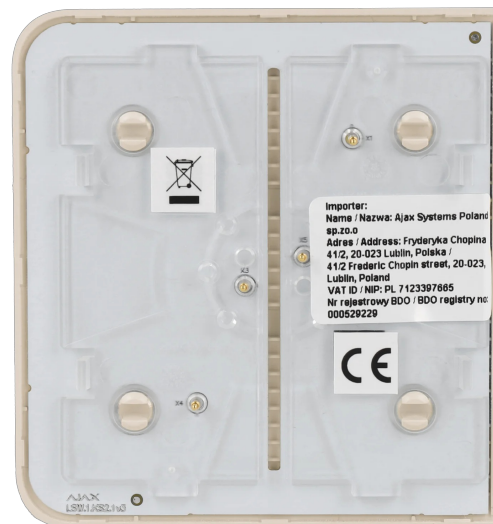

SPEZIFIKATIONEN (SCHALTER)

Berührungslose Konsole	Ja, bis zu 15 mm
Hintergrundbeleuchtung	Optional

CE

AJAX
SIDEBUTTON-1G2W-IVO